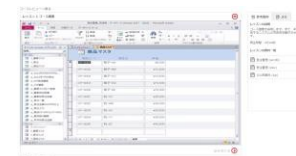

コース選択画面

レッスン動画の選択

受講選択したコースに表示されるレッスン動画一覧から**視聴するレッスン動画**を選択します。

コース詳細画面

レッスン動画の視聴

選択したレッスン動画を視聴します。

視聴画面から資料・教材をダウンロードすることもできます。

レッスン視聴画面

受講達成度の確認

コースごとに表示される**達成度**を確認します。

受講対象の**全てのコースの達成度が 100%になれば研修受講完了**となります。

レッスン選択画面